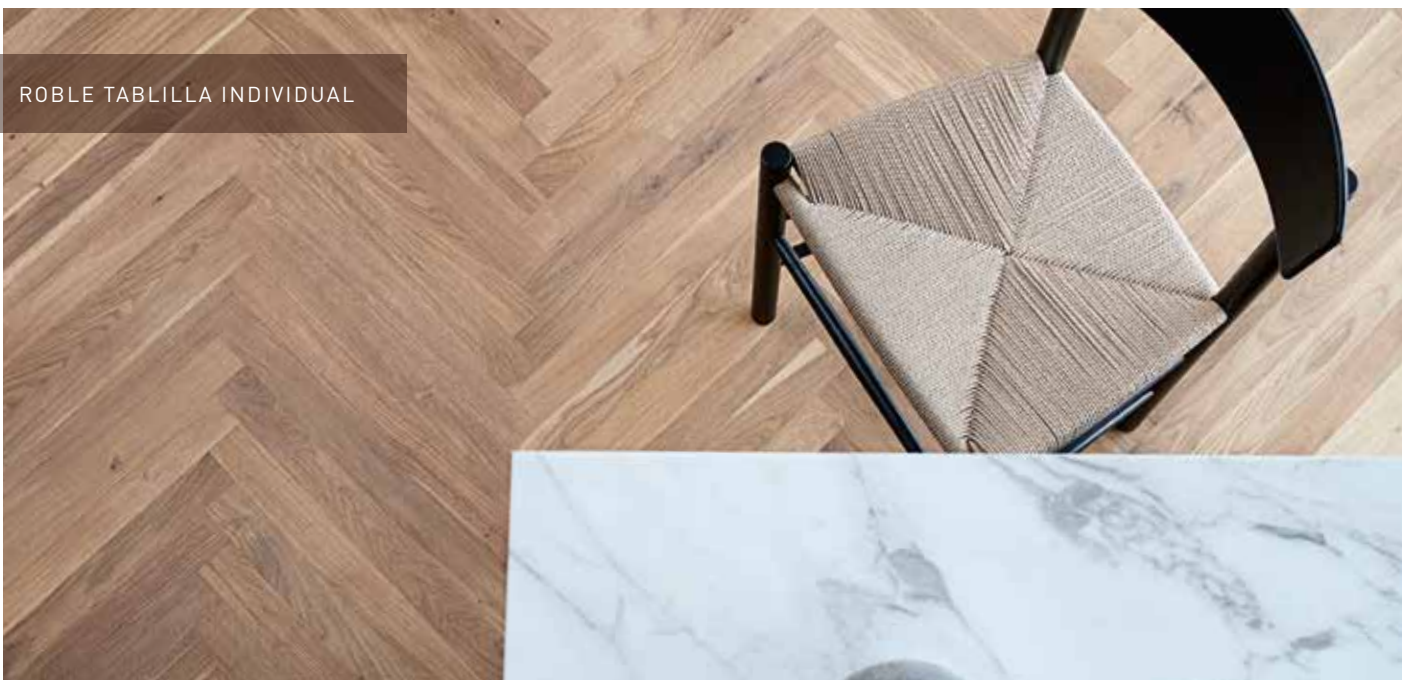

Superficie: Aceite

HAYA ACEITE NEGRO

Superficie: Aceite negro

ROBLE NORDIC TWIN HERRINGBONE

ROBLE NEGRO TWIN HERRINGBONE

TABLILLAS INDIVIDUALES

ESPIGA Y ESPIGA ANCHA - WHALEBONE

Los patrones geométricos hacen parte de la historia de muchos castillos, mansiones clásicas y museos. La estética y la elegancia atemporal de un suelo geométrico Herringbone (Espiga) imprime un acento único en los ambientes de nuestro hogar de arquitectura clásica o moderna añadiendo distinción y personalidad a nuestra vivienda.

Las tablillas para espiga y espiga ancha están machihembradas a derechas e izquierdas. Se pueden instalar de inimaginables posibilidades según diferentes patrones.

ROBLE TABLILLA INDIVIDUAL

TABLILLA INDIVIDUAL