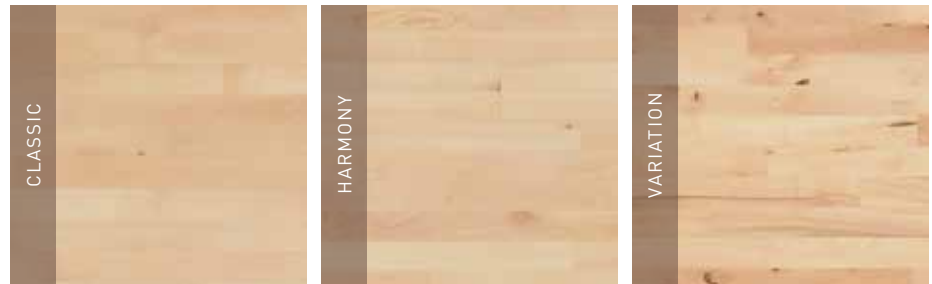

DISEÑO 2 TABLILLAS

3 OPCIONES DIFERENTES DE SUELO

CLASSIC:

Un color muy regular y un aspecto uniforme.

HARMONY:

Veta, nudos y variación de colores naturales.

VARIATION:

Un aspecto rústico con mucha veta, nudos y variación de color.

HAYA

Espesor: 14/22 mm

Ancho: 129 mm

Superficie: Aceite, barniz ultramate o semimate

Uno de los suelos clásicos de Junckers. Un atractivo y luminoso color de madera natural con aspecto cálido y de diseño.