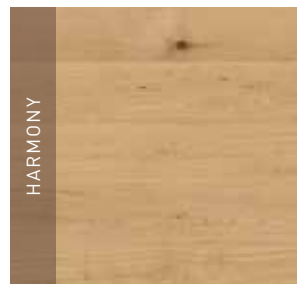

DISEÑO FORMATO TABLA

3 OPCIONES DIFERENTES DE SUELO

CLASSIC:

Un color muy regular y un aspecto uniforme.

HARMONY:

Veta, nudos y variación de colores naturales.

VARIATION:

Un aspecto rústico con mucha veta, nudos y variación de color.

15 MM ROBLE

Espesor x Ancho: 15 x 129 mm

Superficie: Aceite, barniz ultramate o semimate

El Roble es una madera de brillo dorado y cálido, con un veteado muy interesante. Con el paso del tiempo, la madera va adquiriendo un aspecto auténtico.