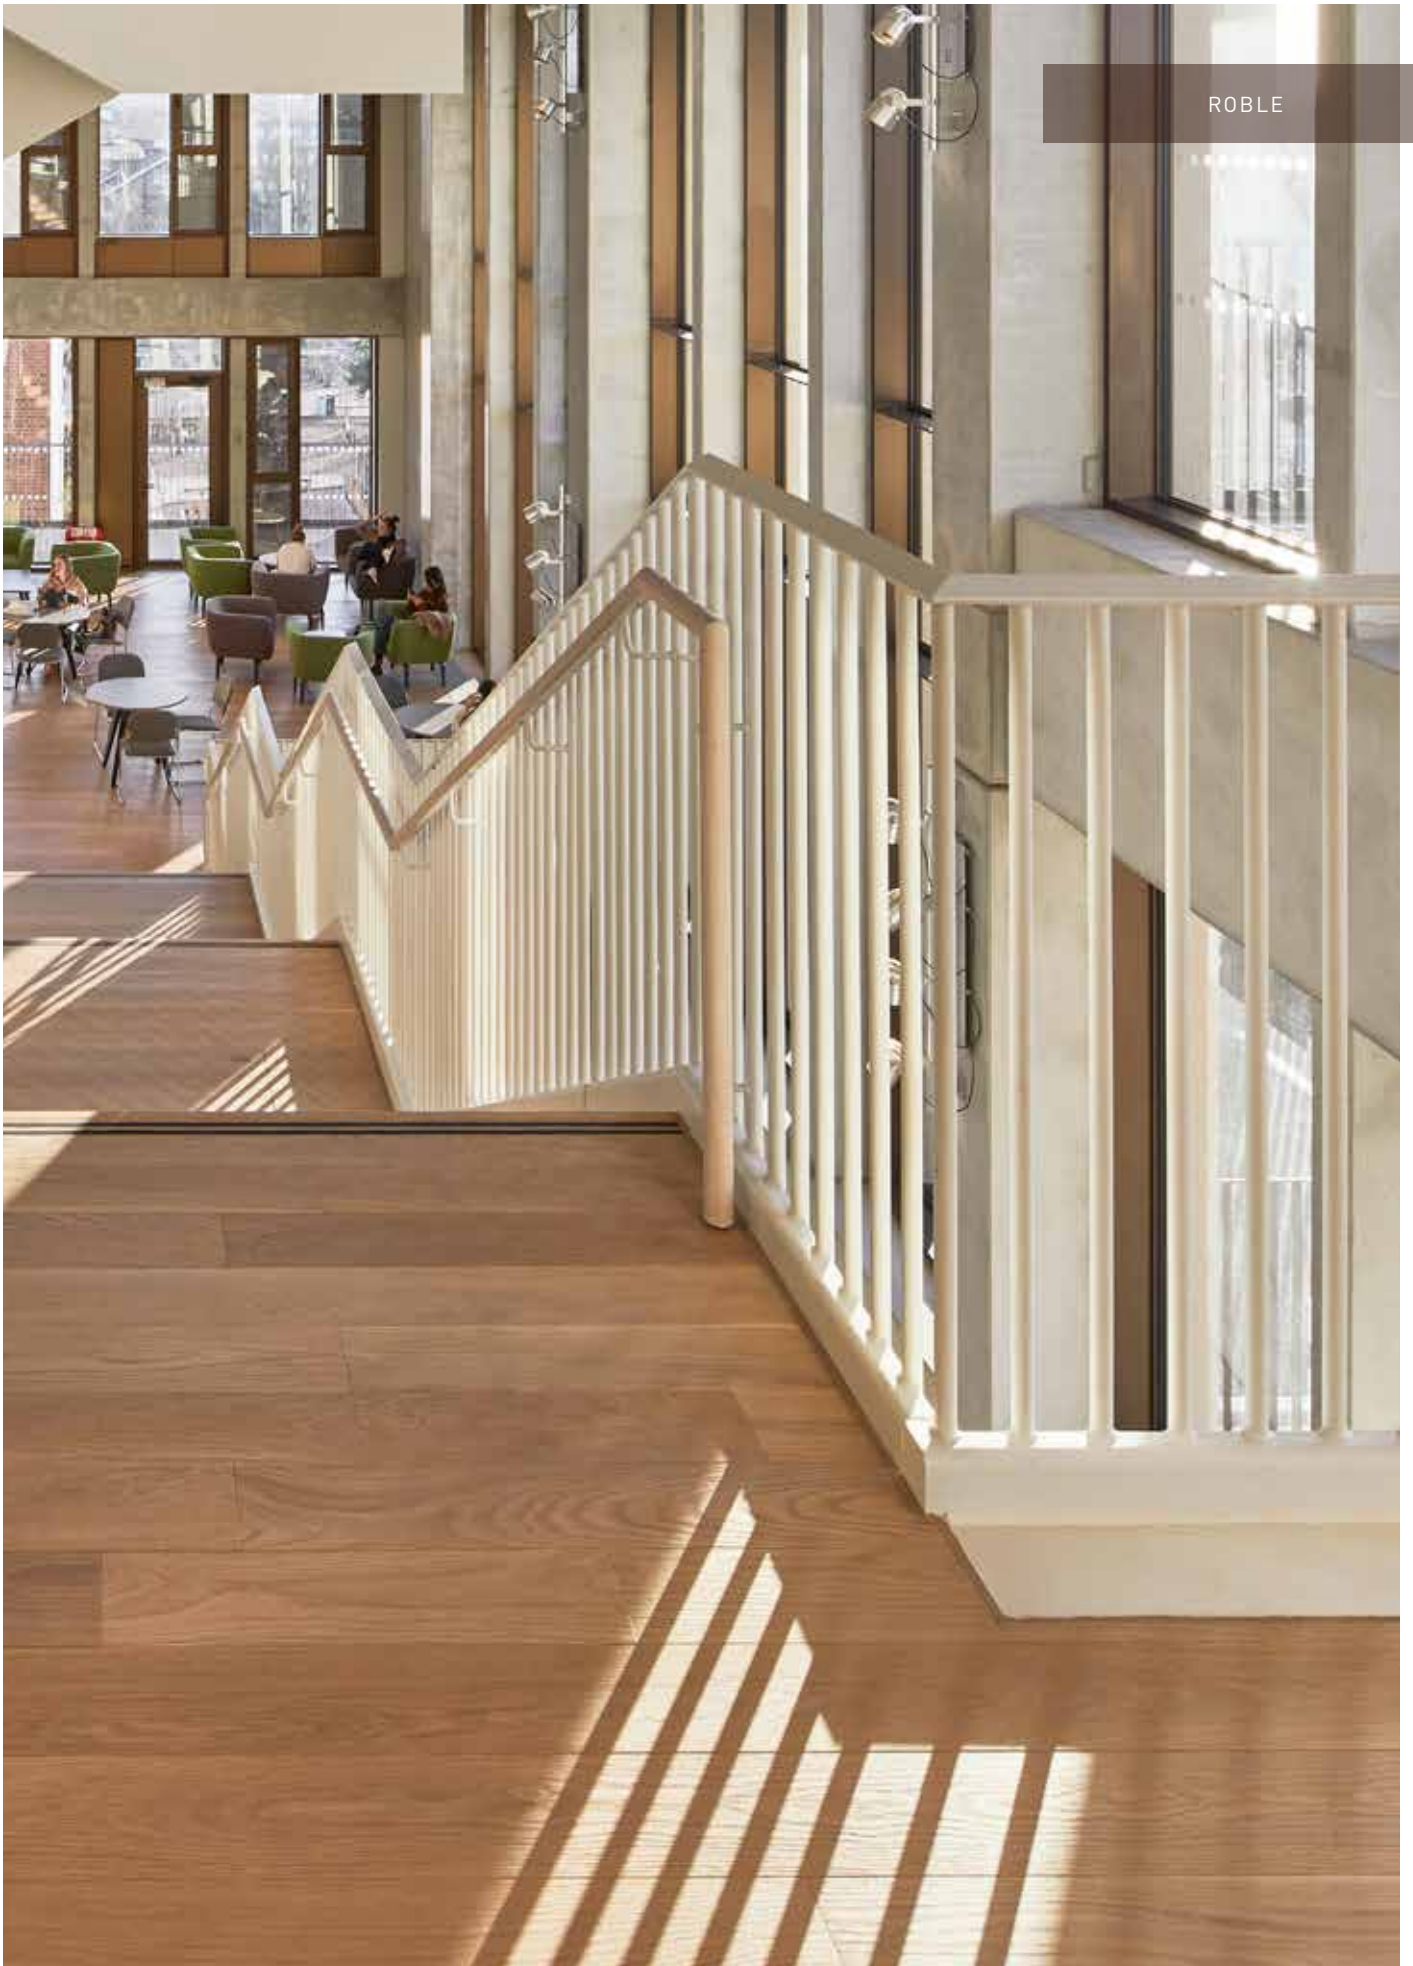

Superficie: Barniz ultramate

VISTA GREY

Roble tabla Harmony

Espesor: 20,5 mm

Ancho: 140/185 mm

Superficie: Barniz ultramate

ROBLE

TEXTURAS NATURALES PARA FORMATOS TABLA Y DOBLE TABLILLA