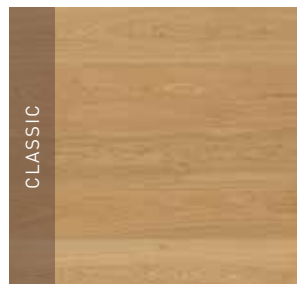

DISEÑO FORMATO TABLA

3 OPCIONES DIFERENTES DE SUELO

CLASSIC:

Un color muy regular y un aspecto uniforme.

HARMONY:

Veta, nudos y variación de colores naturales.

VARIATION:

Un aspecto rústico con mucha veta, nudos y variación de color.

15 MM ROBLE

Espesor x Ancho: 15 x 129 mm

Superficie: Aceite, barniz ultramate o semimate

El Roble es una madera de brillo dorado y cálido, con un veteado muy interesante. Con el paso del tiempo, la madera va adquiriendo un aspecto auténtico.