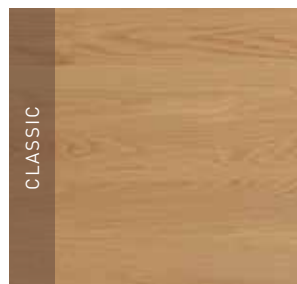

20,5 MM ROBLE

Espesor x Ancho: 20,5 x 140 mm

Superficie: Aceite, barniz ultramate o semimate

El Roble es una madera de brillo dorado y cálido, con un veteado muy interesante. Con el paso del tiempo, la madera va adquiriendo un aspecto auténtico.