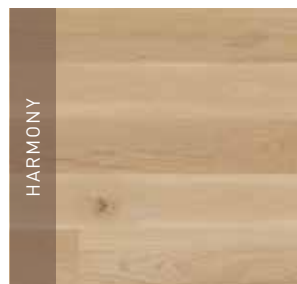

20,5 MM ROBLE NORDIC

Espesor x Ancho: 20,5 x 140 mm

Superficie: Barniz ultramate

El Roble Nordic barnizado en tono blanco transparente añade elegancia al suelo realzando la hermosa estructura de la madera.