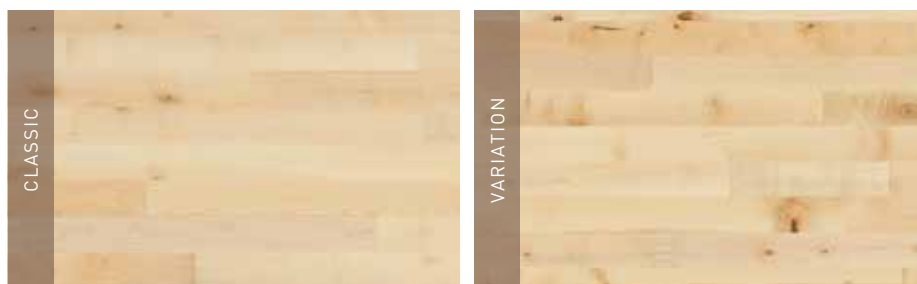

ARCE

Espesor: 22 mm

Ancho: 129 mm

Superficie: Barniz ultramate o semimate

El Arce tiene una veta uniforme y elegante, con un atractivo color natural que hace que sea un suelo muy especial.