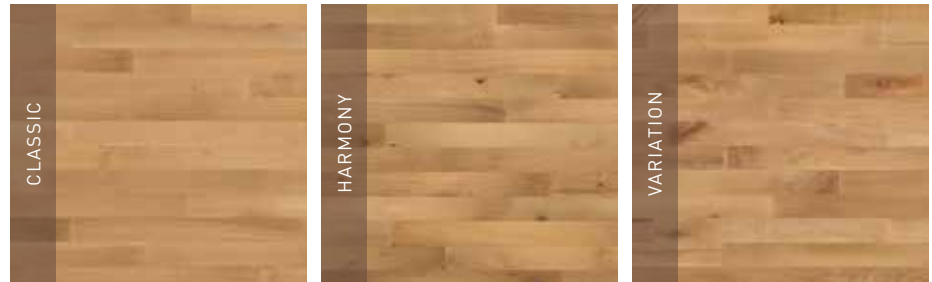

HAYA SYLVAKET

Espesor: 14/22 mm

Ancho: 129 mm

Superficie: Aceite, barniz ultramate o semimate

Haya teñida en todo su espesor con una apariencia de tono avellanado. El Sylvaket es más oscuro que el Roble y puede ser lijado sin perder su color.