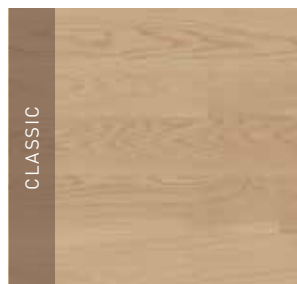

20,5 MM ROBLE NORDIC

Espesor x Ancho: 20,5 x 140 mm

Superficie: Barniz ultramate

El Roble Nordic barnizado en tono blanco transparente añade elegancia al suelo realzando la hermosa estructura de la madera.