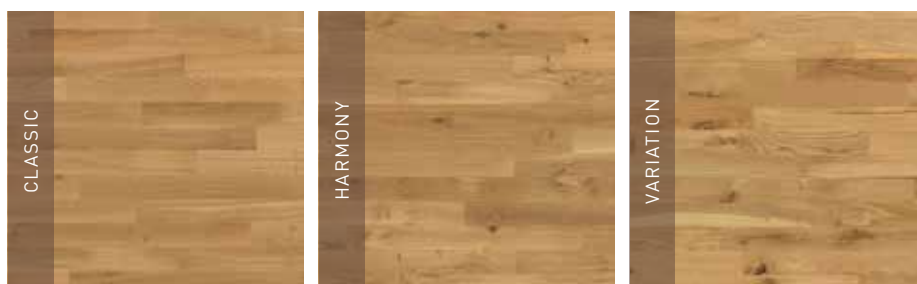

ROBLE

Espesor: 14/22 mm

Ancho: 129 mm

Superficie: Aceite, barniz ultramate o semimate

El Roble es una madera de brillo dorado y cálido, con un veteado muy interesante. Con el paso del tiempo, la madera va adquiriendo un aspecto auténtico.