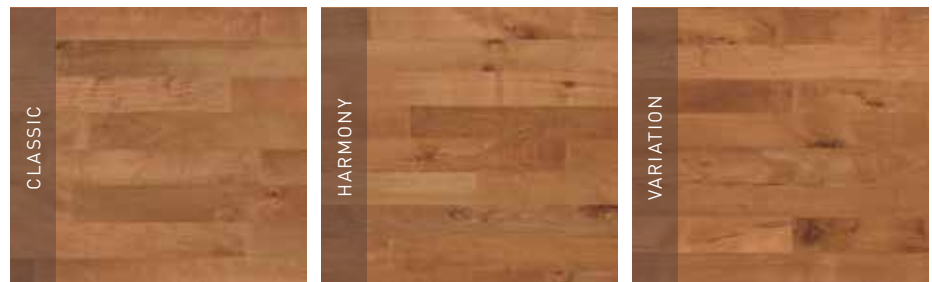

ROBLE

Espesor: 14/22 mm

Ancho: 129 mm

Superficie: Aceite, barniz ultramate o semimate

El Roble es una madera de brillo dorado y cálido, con un veteado muy interesante. Con el paso del tiempo, la madera va adquiriendo un aspecto auténtico.