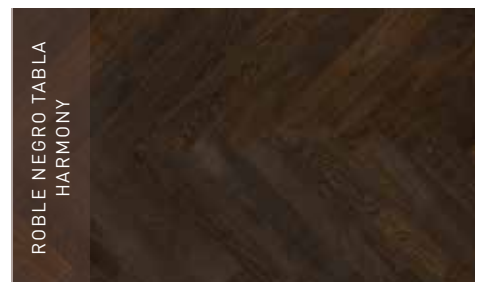

20.5 x 140 x 701mm

15 x 129 x 775 mm

Superficie: Whalebone Tabla, pueden fabricarse con los acabados de colores y texturas de nuestra gama. Pedido mínimo 50 m².

ROBLE TABLE HARMONY

ROBLE NEGRO TABLA HARMONY