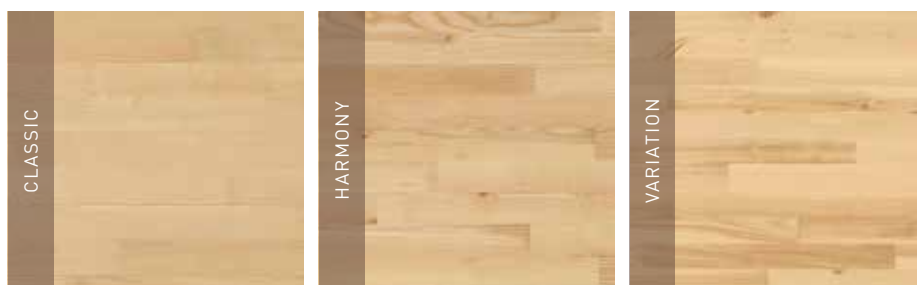

FRESNO

Espesor: 22 mm

Ancho: 129 mm

Superficie: Aceite, barniz ultramate o semimate

El Fresno es de color claro, una madera elegante, la cual va adquiriendo un cálido y hermoso tono dorado.