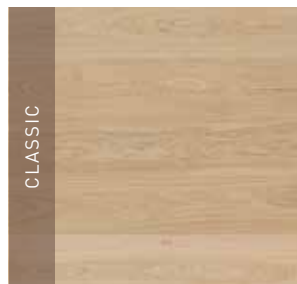

15 MM ROBLE NORDIC

Espesor x Ancho: 15 x 129 mm

Superficie: Barniz ultramate

El Roble Nordic barnizado en tono blanco transparente añade elegancia al suelo realzando la hermosa estructura de la madera.