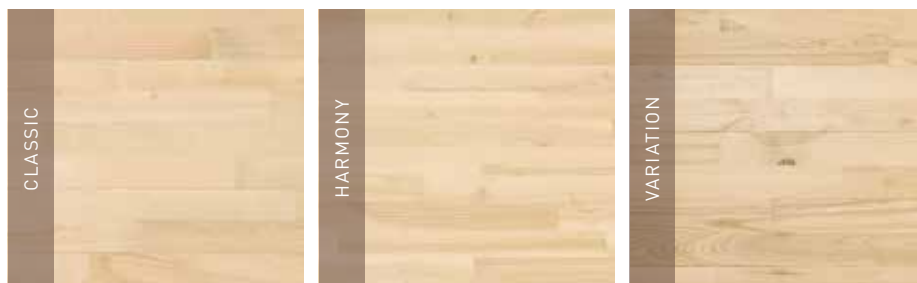

El Fresno es de color claro, una madera elegante, la cual va adquiriendo un cálido y hermoso tono dorado.

FRESNO NORDIC

Espesor: 22 mm

Ancho: 129 mm

Superficie: Barniz ultramate

El Fresno Nordic tiene un acabado en tono blanco transparente, el cual añade elegancia al suelo y realza la hermosa estructura de la madera.