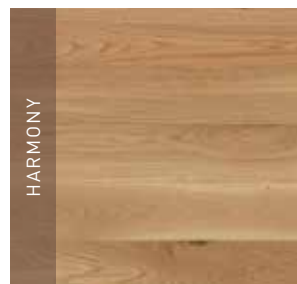

15 MM ROBLE

Espesor x Ancho: 15 x 129 mm

Superficie: Aceite, barniz ultramate o semimate

El Roble es una madera de brillo dorado y cálido, con un veteado muy interesante. Con el paso del tiempo, la madera va adquiriendo un aspecto auténtico.

20,5 MM ROBLE

Espesor x Ancho: 20,5 x 140 mm

Superficie: Aceite, barniz ultramate o semimate

El Roble es una madera de brillo dorado y cálido, con un veteado muy interesante. Con el paso del tiempo, la madera va adquiriendo un aspecto auténtico.