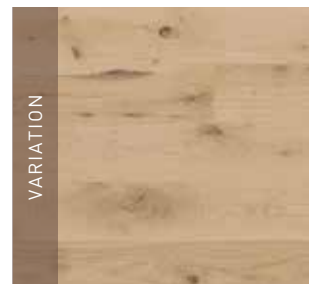

15 MM ROBLE NORDIC

Espesor x Ancho: 15 x 129 mm

Superficie: Barniz ultramate

El Roble Nordic barnizado en tono blanco transparente añade elegancia al suelo realzando la hermosa estructura de la madera.