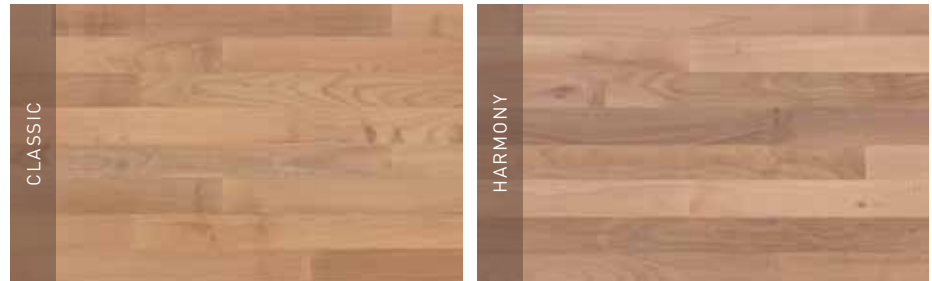

HAYA SYLVAKET NORDIC

Espesor: 14/22 mm

Ancho: 129 mm

Superficie: Barniz ultramate

Haya teñida en todo su espesor combinado con un acabado en superficie ligeramente teñido en un tono blanco. Lo que permite obtener un aspecto cercano al roble.